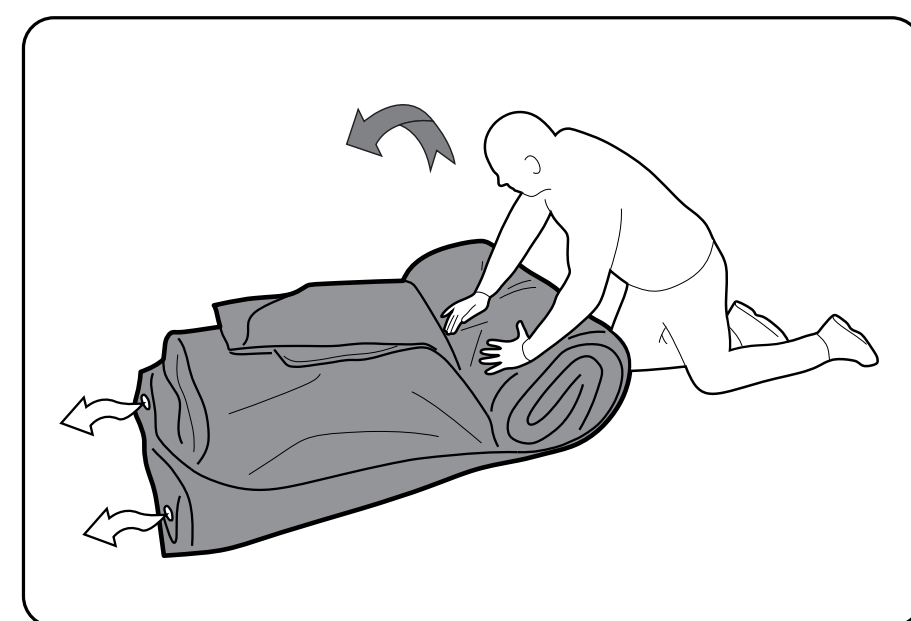

FR
Cette tente doit être montée par au moins deux personnes.

NL
Deze tent moet opgezet worden door minstens twee personen.

CZ
Tento stan musí stavět nejméně dvě osoby.

PITCHING

PITCH TIME

PACKING AWAY

FIND OUT!
See our videos
HOW TO PITCH YOUR TENT?
www.outwell.com/pitching
HOW TO CLEAN AND MAINTAIN YOUR TENT?
www.outwell.com/maintenance