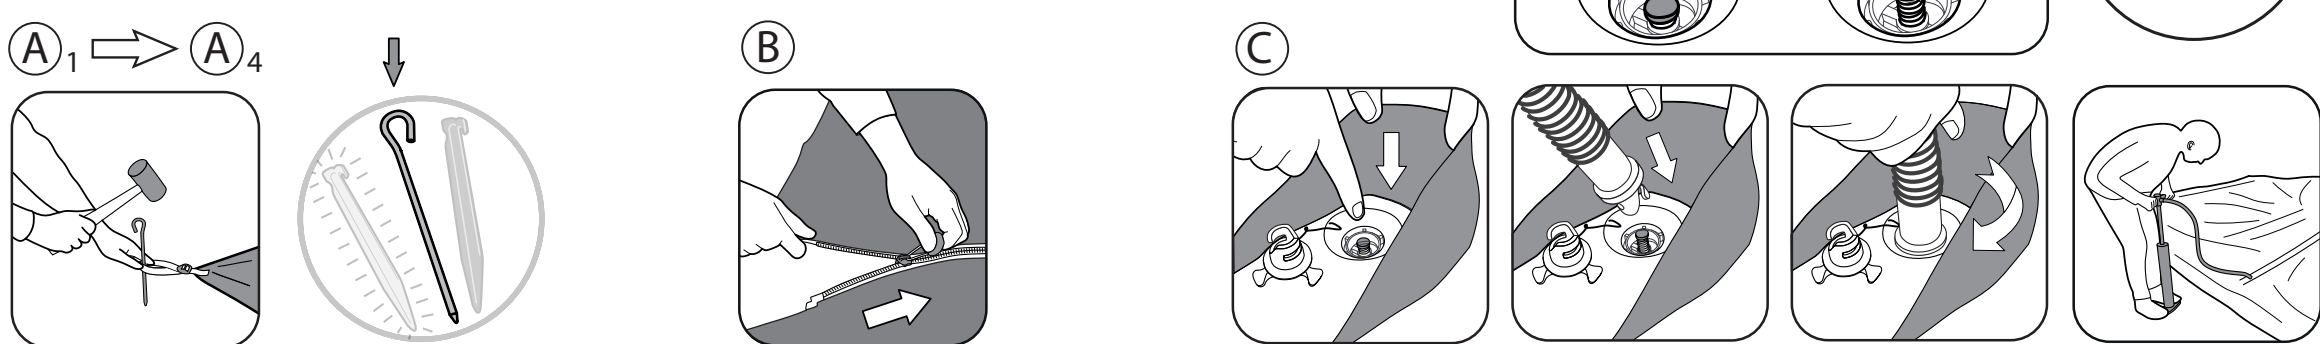

FR
Cette tente doit être montée par au moins deux personnes.

NL
Deze tent moet opgezet worden door minstens twee personen.

CZ
Tento stan musí stavět nejméně dvě osoby.

PITCHING

PITCH TIME

PACKING AWAY

FIND OUT!
See our videos
HOW TO PITCH YOUR TENT?
www.outwell.com/pitching
HOW TO CLEAN AND MAINTAIN YOUR TENT?
www.outwell.com/maintenance