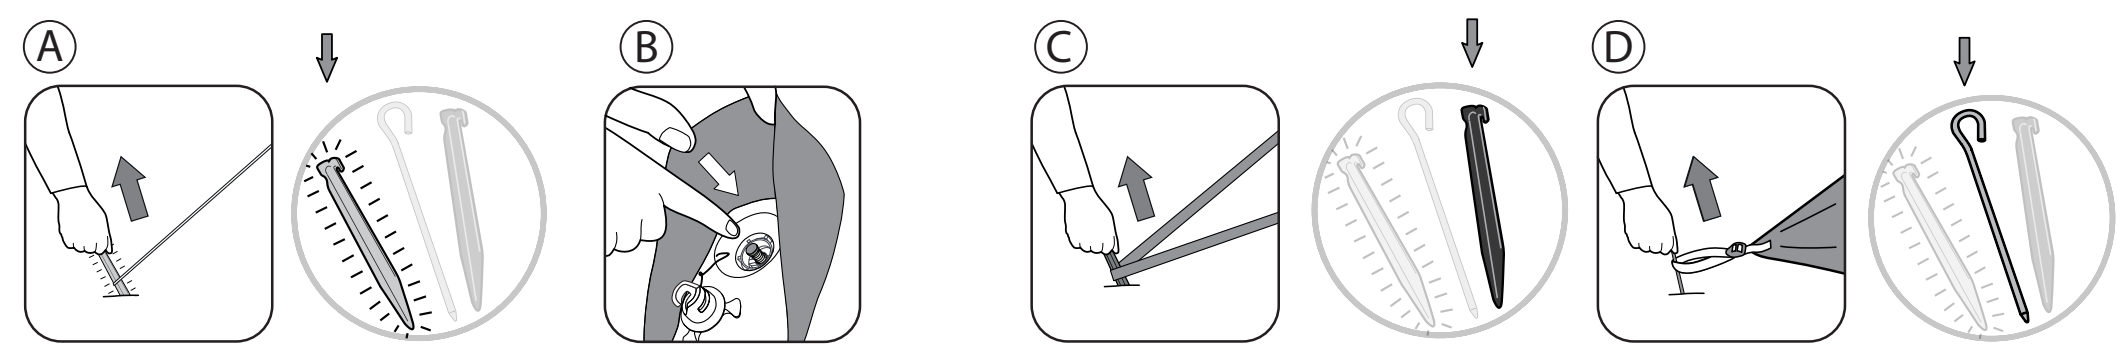

FR
Cette tente doit être montée par au moins deux personnes.

NL
Deze tent moet opgezet worden door minstens twee personen.

CZ
Tento stan musí stavět nejméně dvě osoby.

PITCHING

PITCH TIME

PACKING AWAY

FIND OUT!
See our videos
HOW TO PITCH YOUR TENT?
www.outwell.com/pitching
HOW TO CLEAN AND MAINTAIN YOUR TENT?
www.outwell.com/maintenance