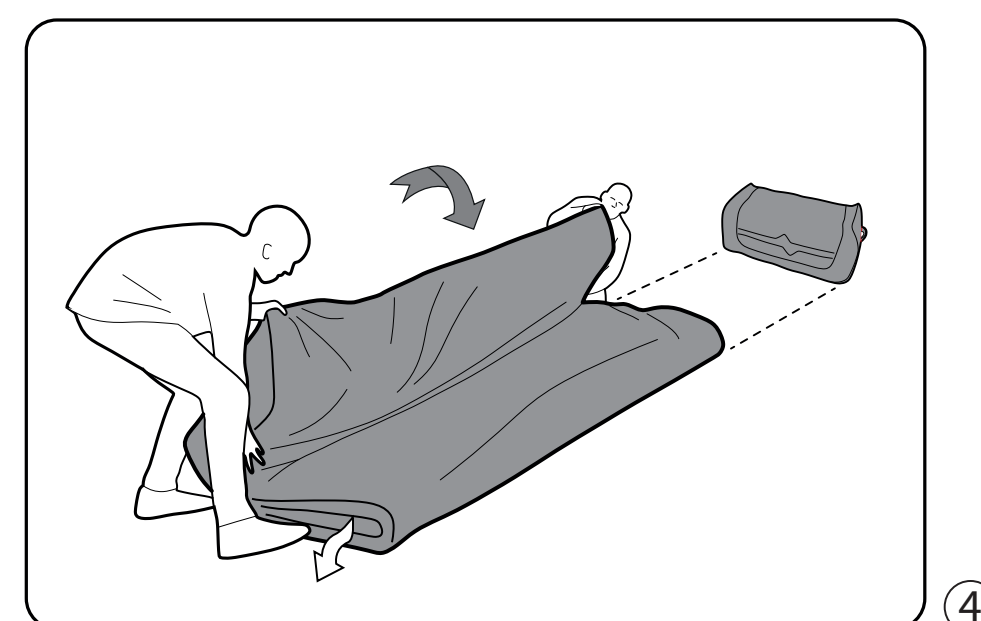

FR
Cette tente doit être montée par au moins deux personnes.

NL
Deze tent moet opgezet worden door minstens twee personen.

CZ
Tento stan musí stavět nejméně dvě osoby.

PITCHING

PITCH TIME

PACKING AWAY

FIND OUT!
See our videos
HOW TO PITCH YOUR TENT?
www.outwell.com/pitching
HOW TO CLEAN AND MAINTAIN YOUR TENT?
www.outwell.com/maintenance